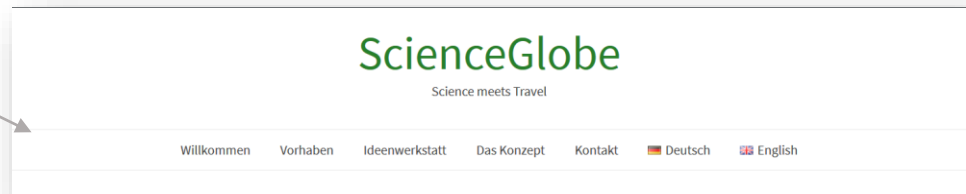

Beispiel Seite - Anzeigenerfassung

Webseiten Menü

Cover Bild

Anzeigen Cover Bild

Format: gestrecktes
Querformat

Anzeigen Cover Text

Kategorie Ort -
Organisation

Information Organisation

Organisation Logo

Weißer Hintergrund,
ca. 150 x 150px

Organisation Text

Kategorie Ort -
Organisation

ScienceGlobe

Allgemeine Informationen

Allgemeine Info Text

Informationen Land, Wissenschaft, Dauer, Unterkunft